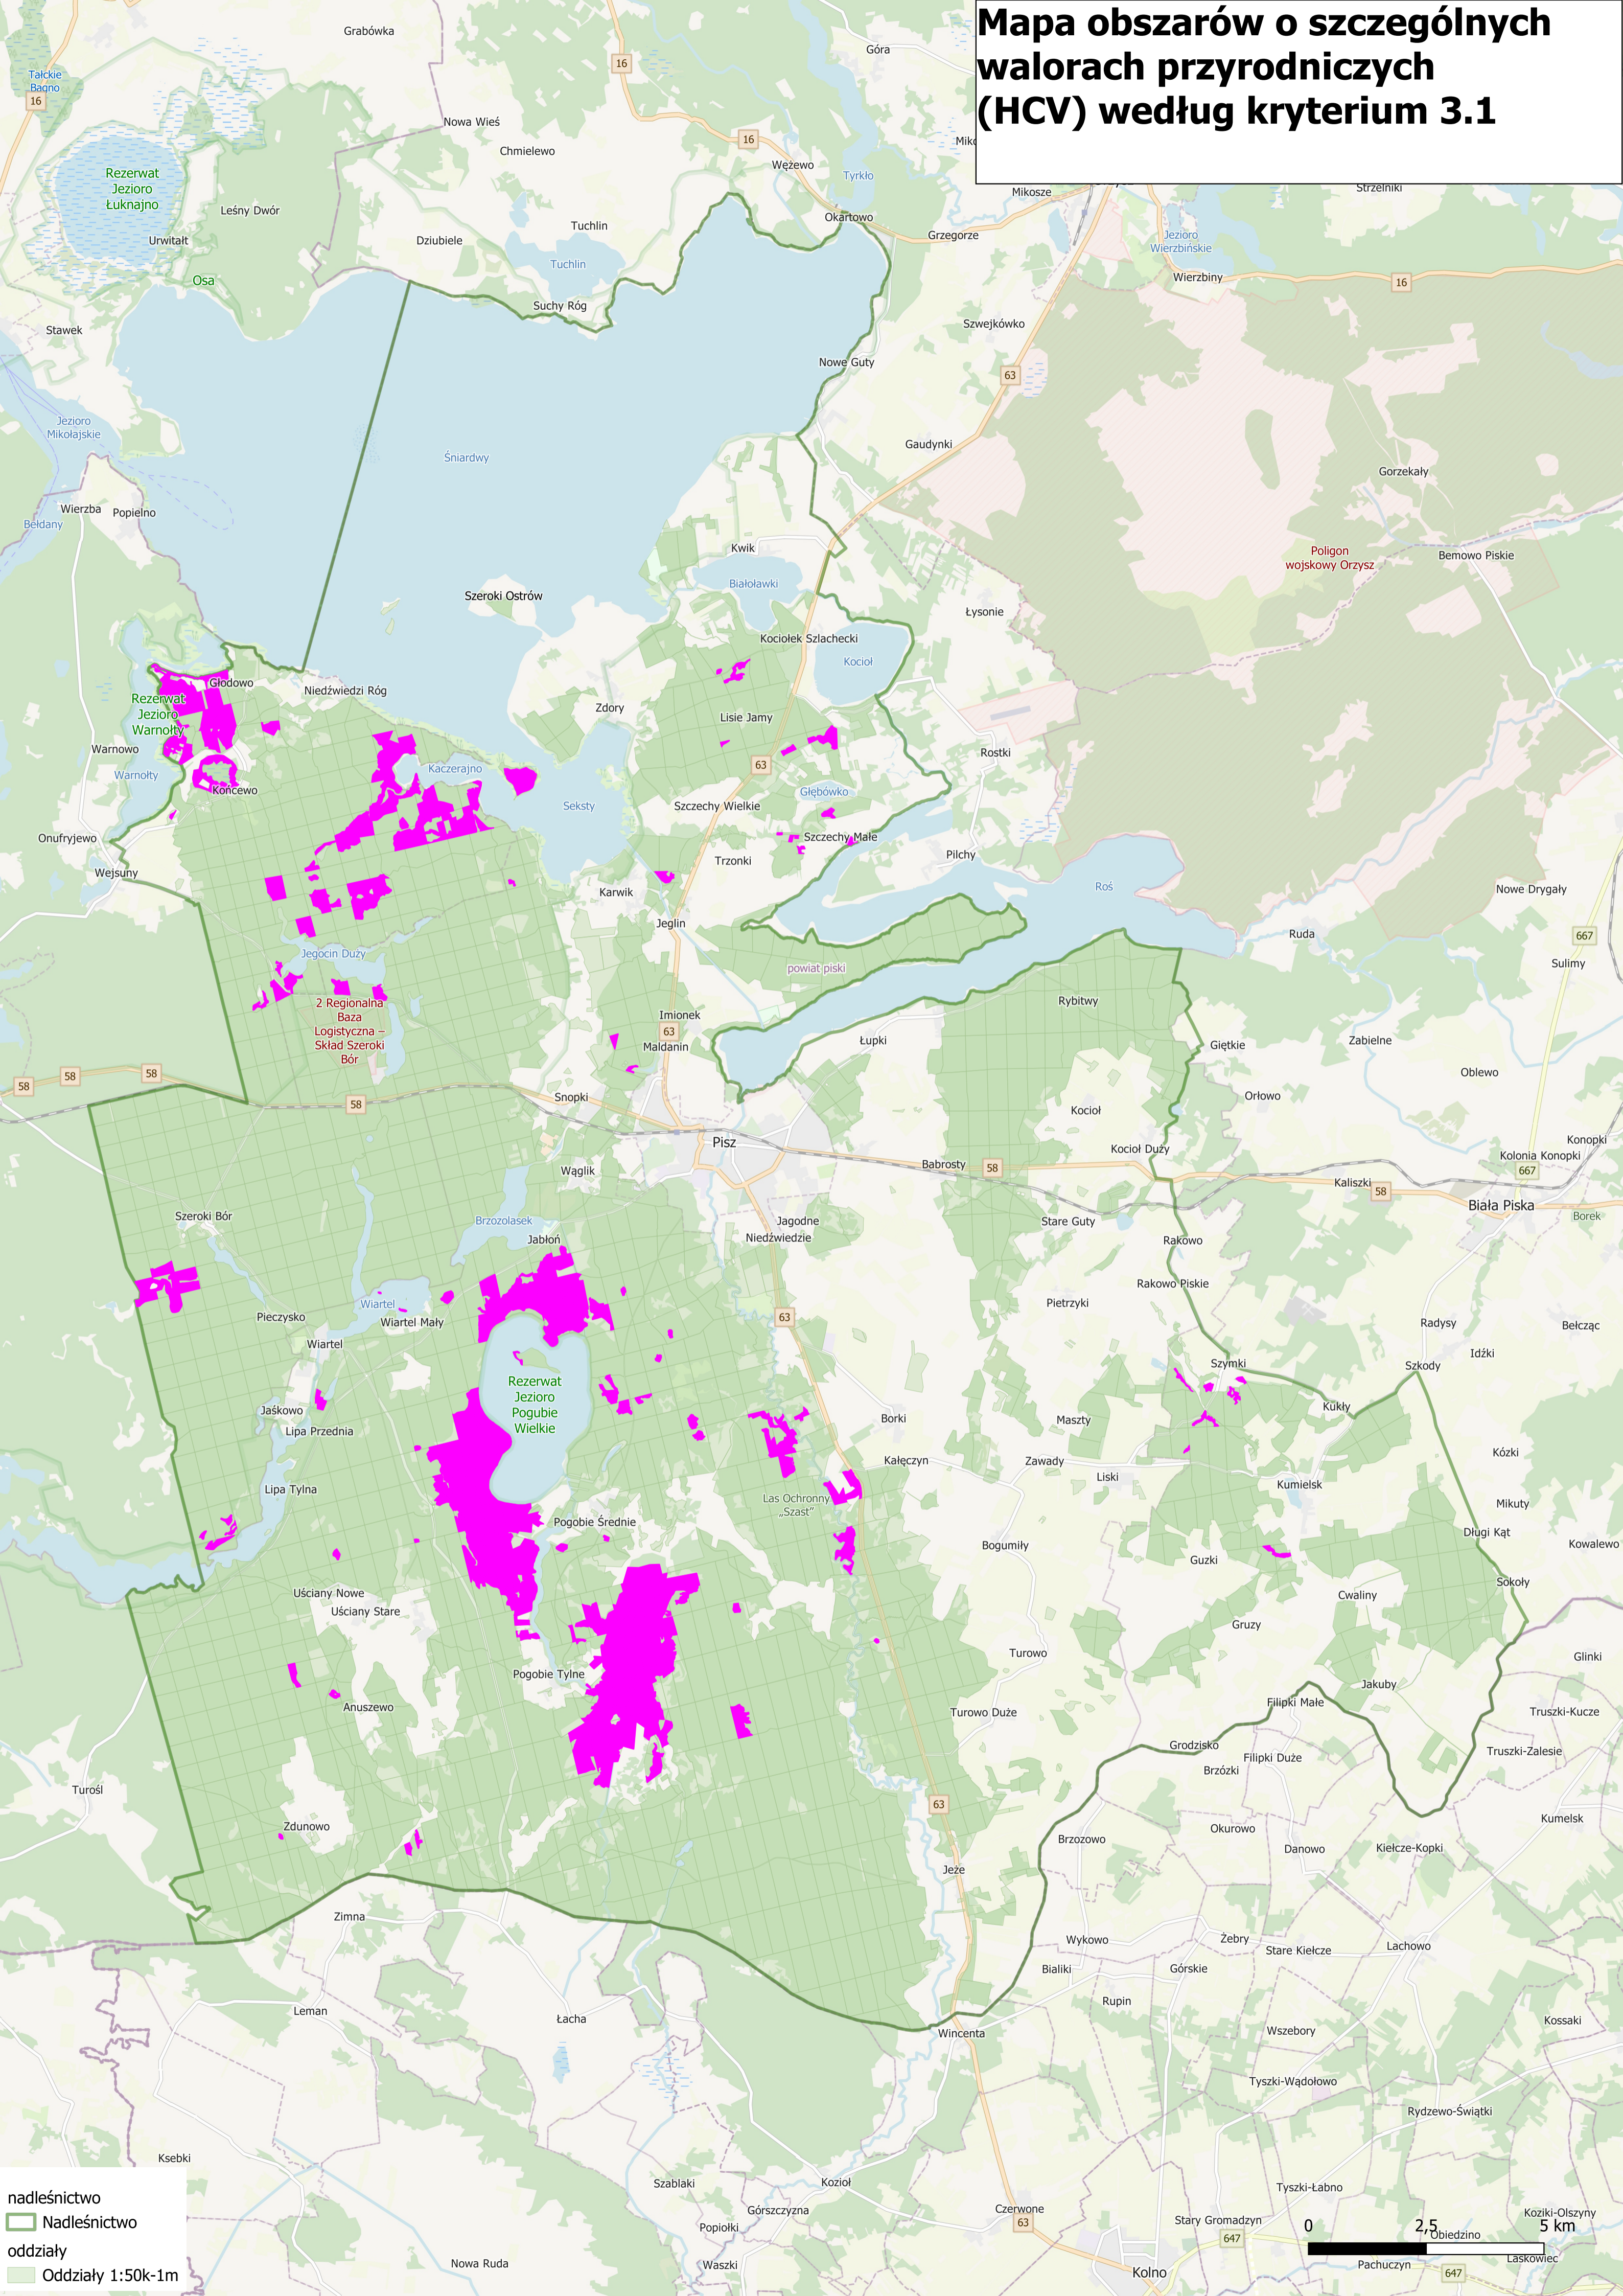

# Mapa obszarów o szczególnych walorach przyrodniczych (HCV) według kryterium 3.1

nadleśnictwo  
Nadleśnictwo  
oddziały  
Oddziały 1:50k-1m

0 2,5 5 km  
Obiedzino  
Pachuczyn  
Laskowiec