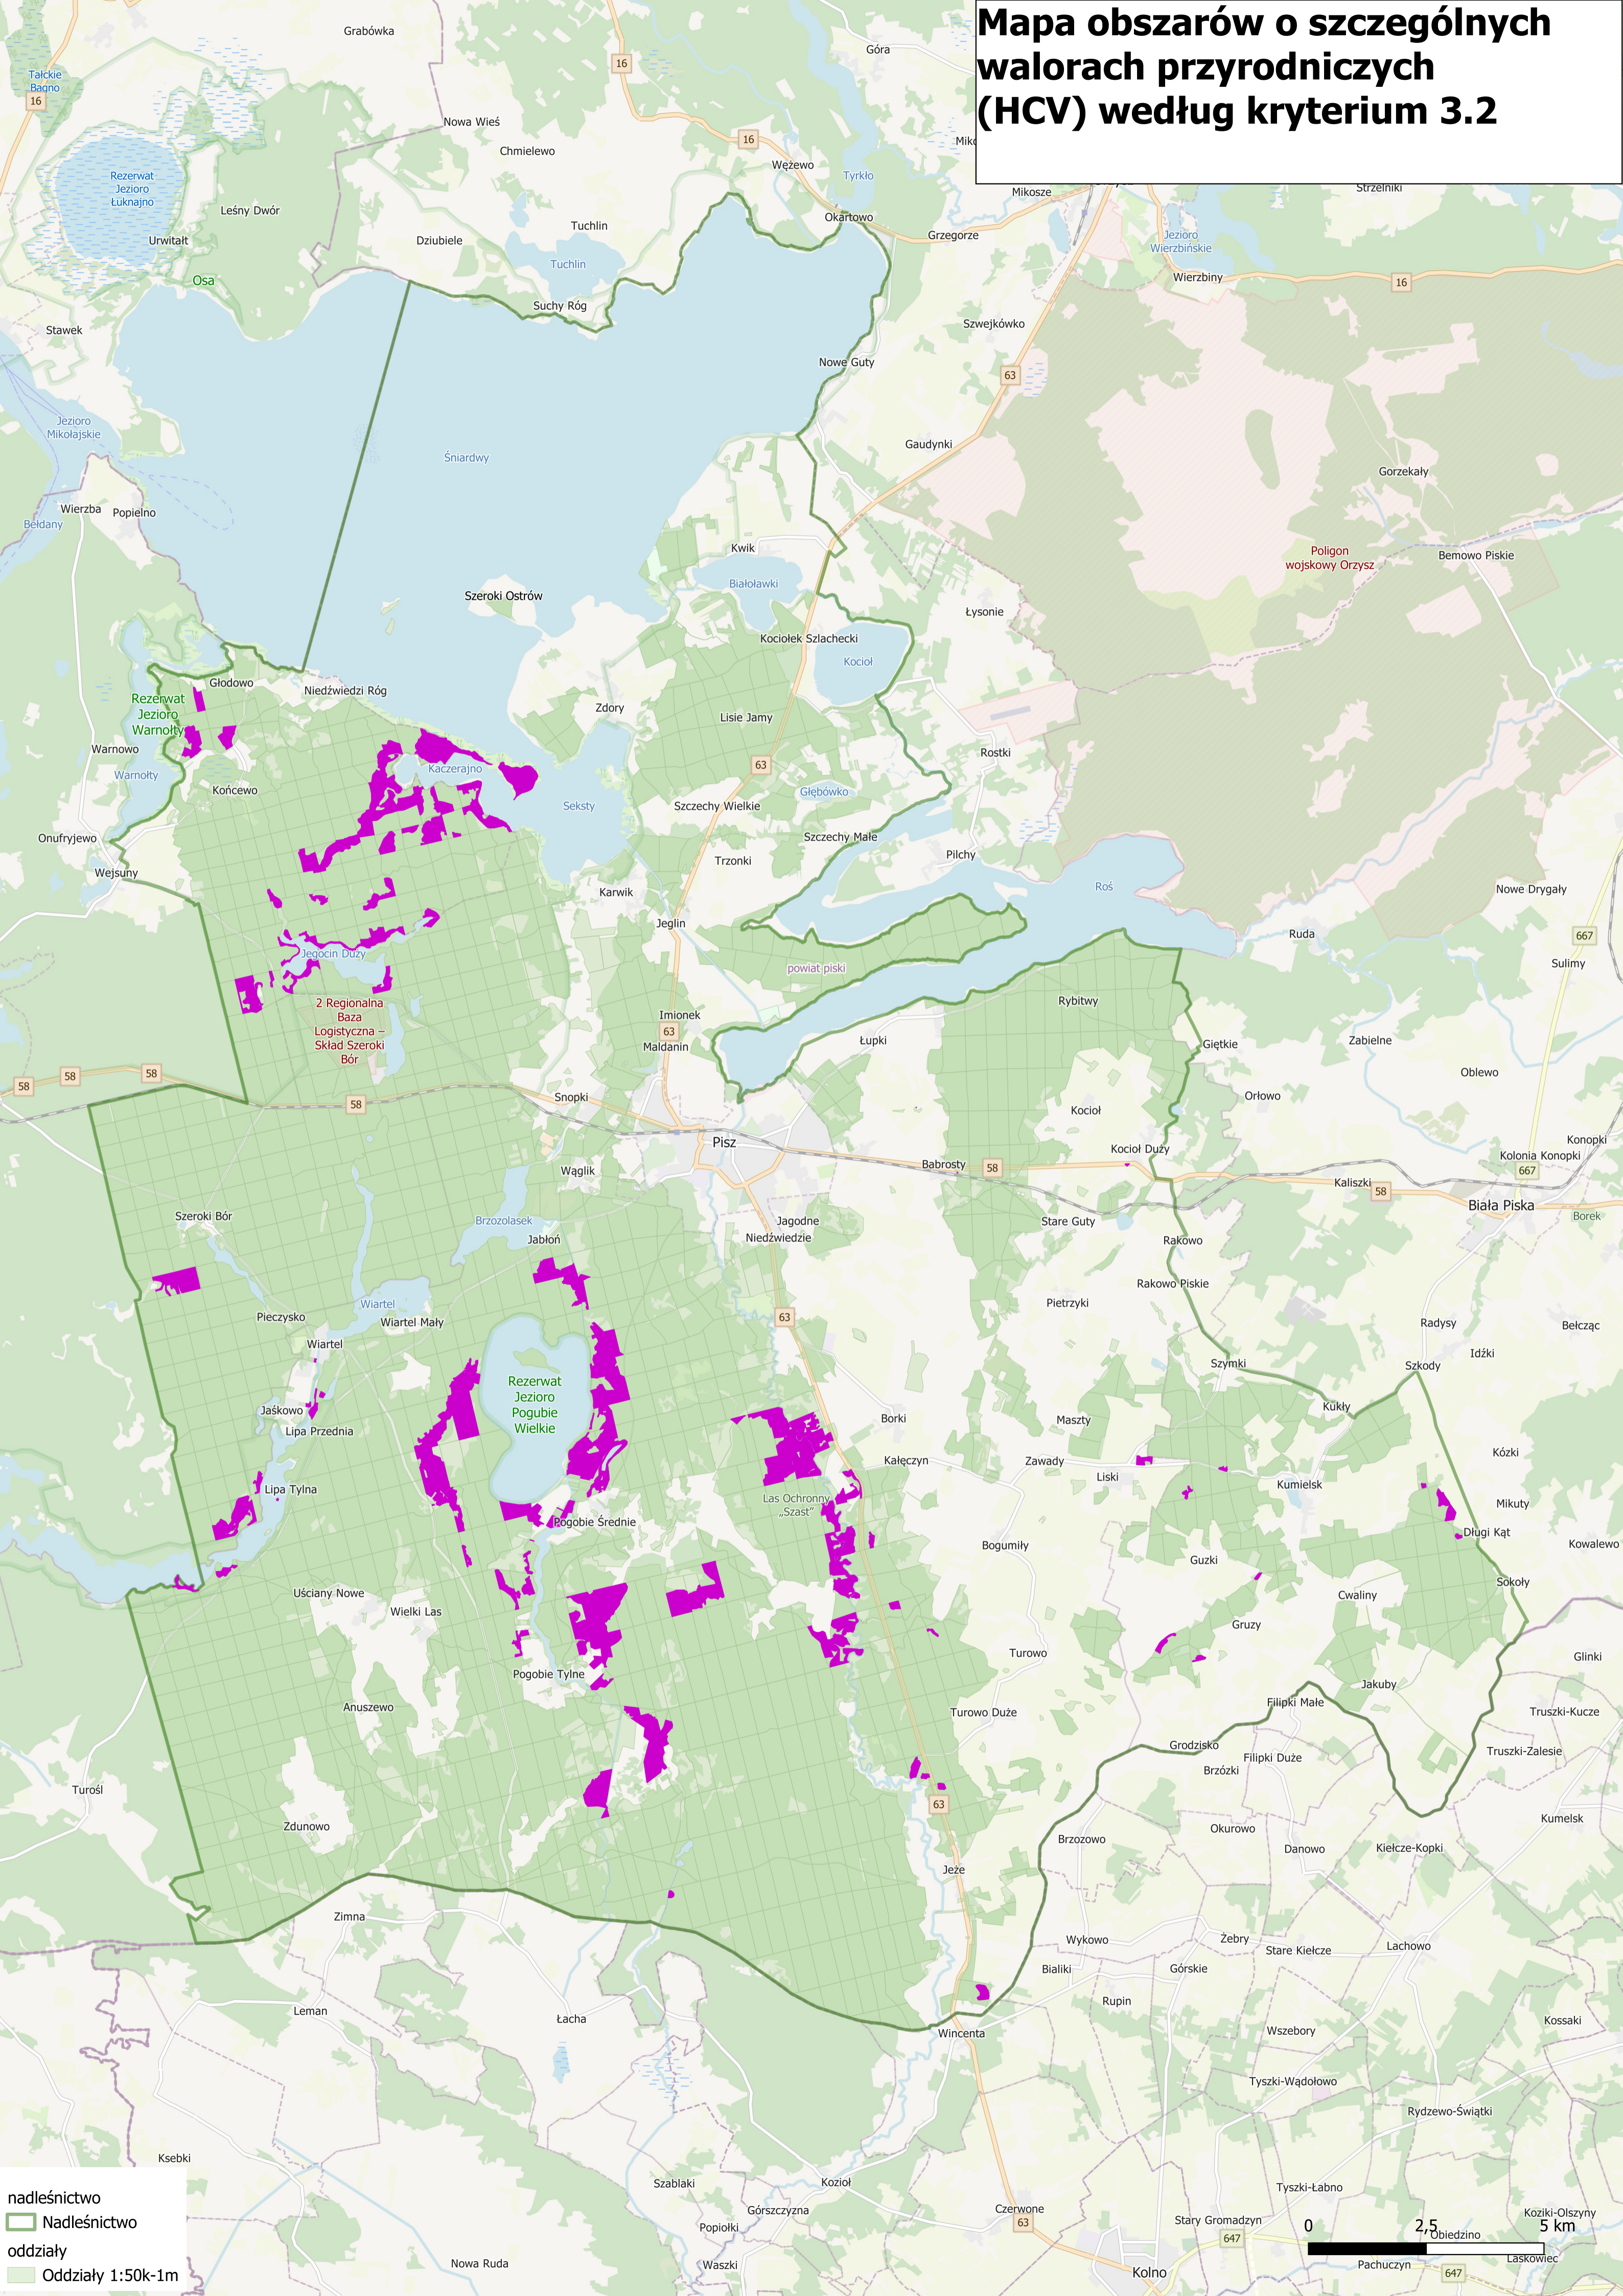

# Mapa obszarów o szczególnych walorach przyrodniczych (HCV) według kryterium 3.2

nadleśnictwo  
Nadleśnictwo  
oddziały  
Oddziały 1:50k-1m

0 2,5 5 km  
Obiedzino  
Pachuczyn  
Laskowiec  
Koziki-Olszyny