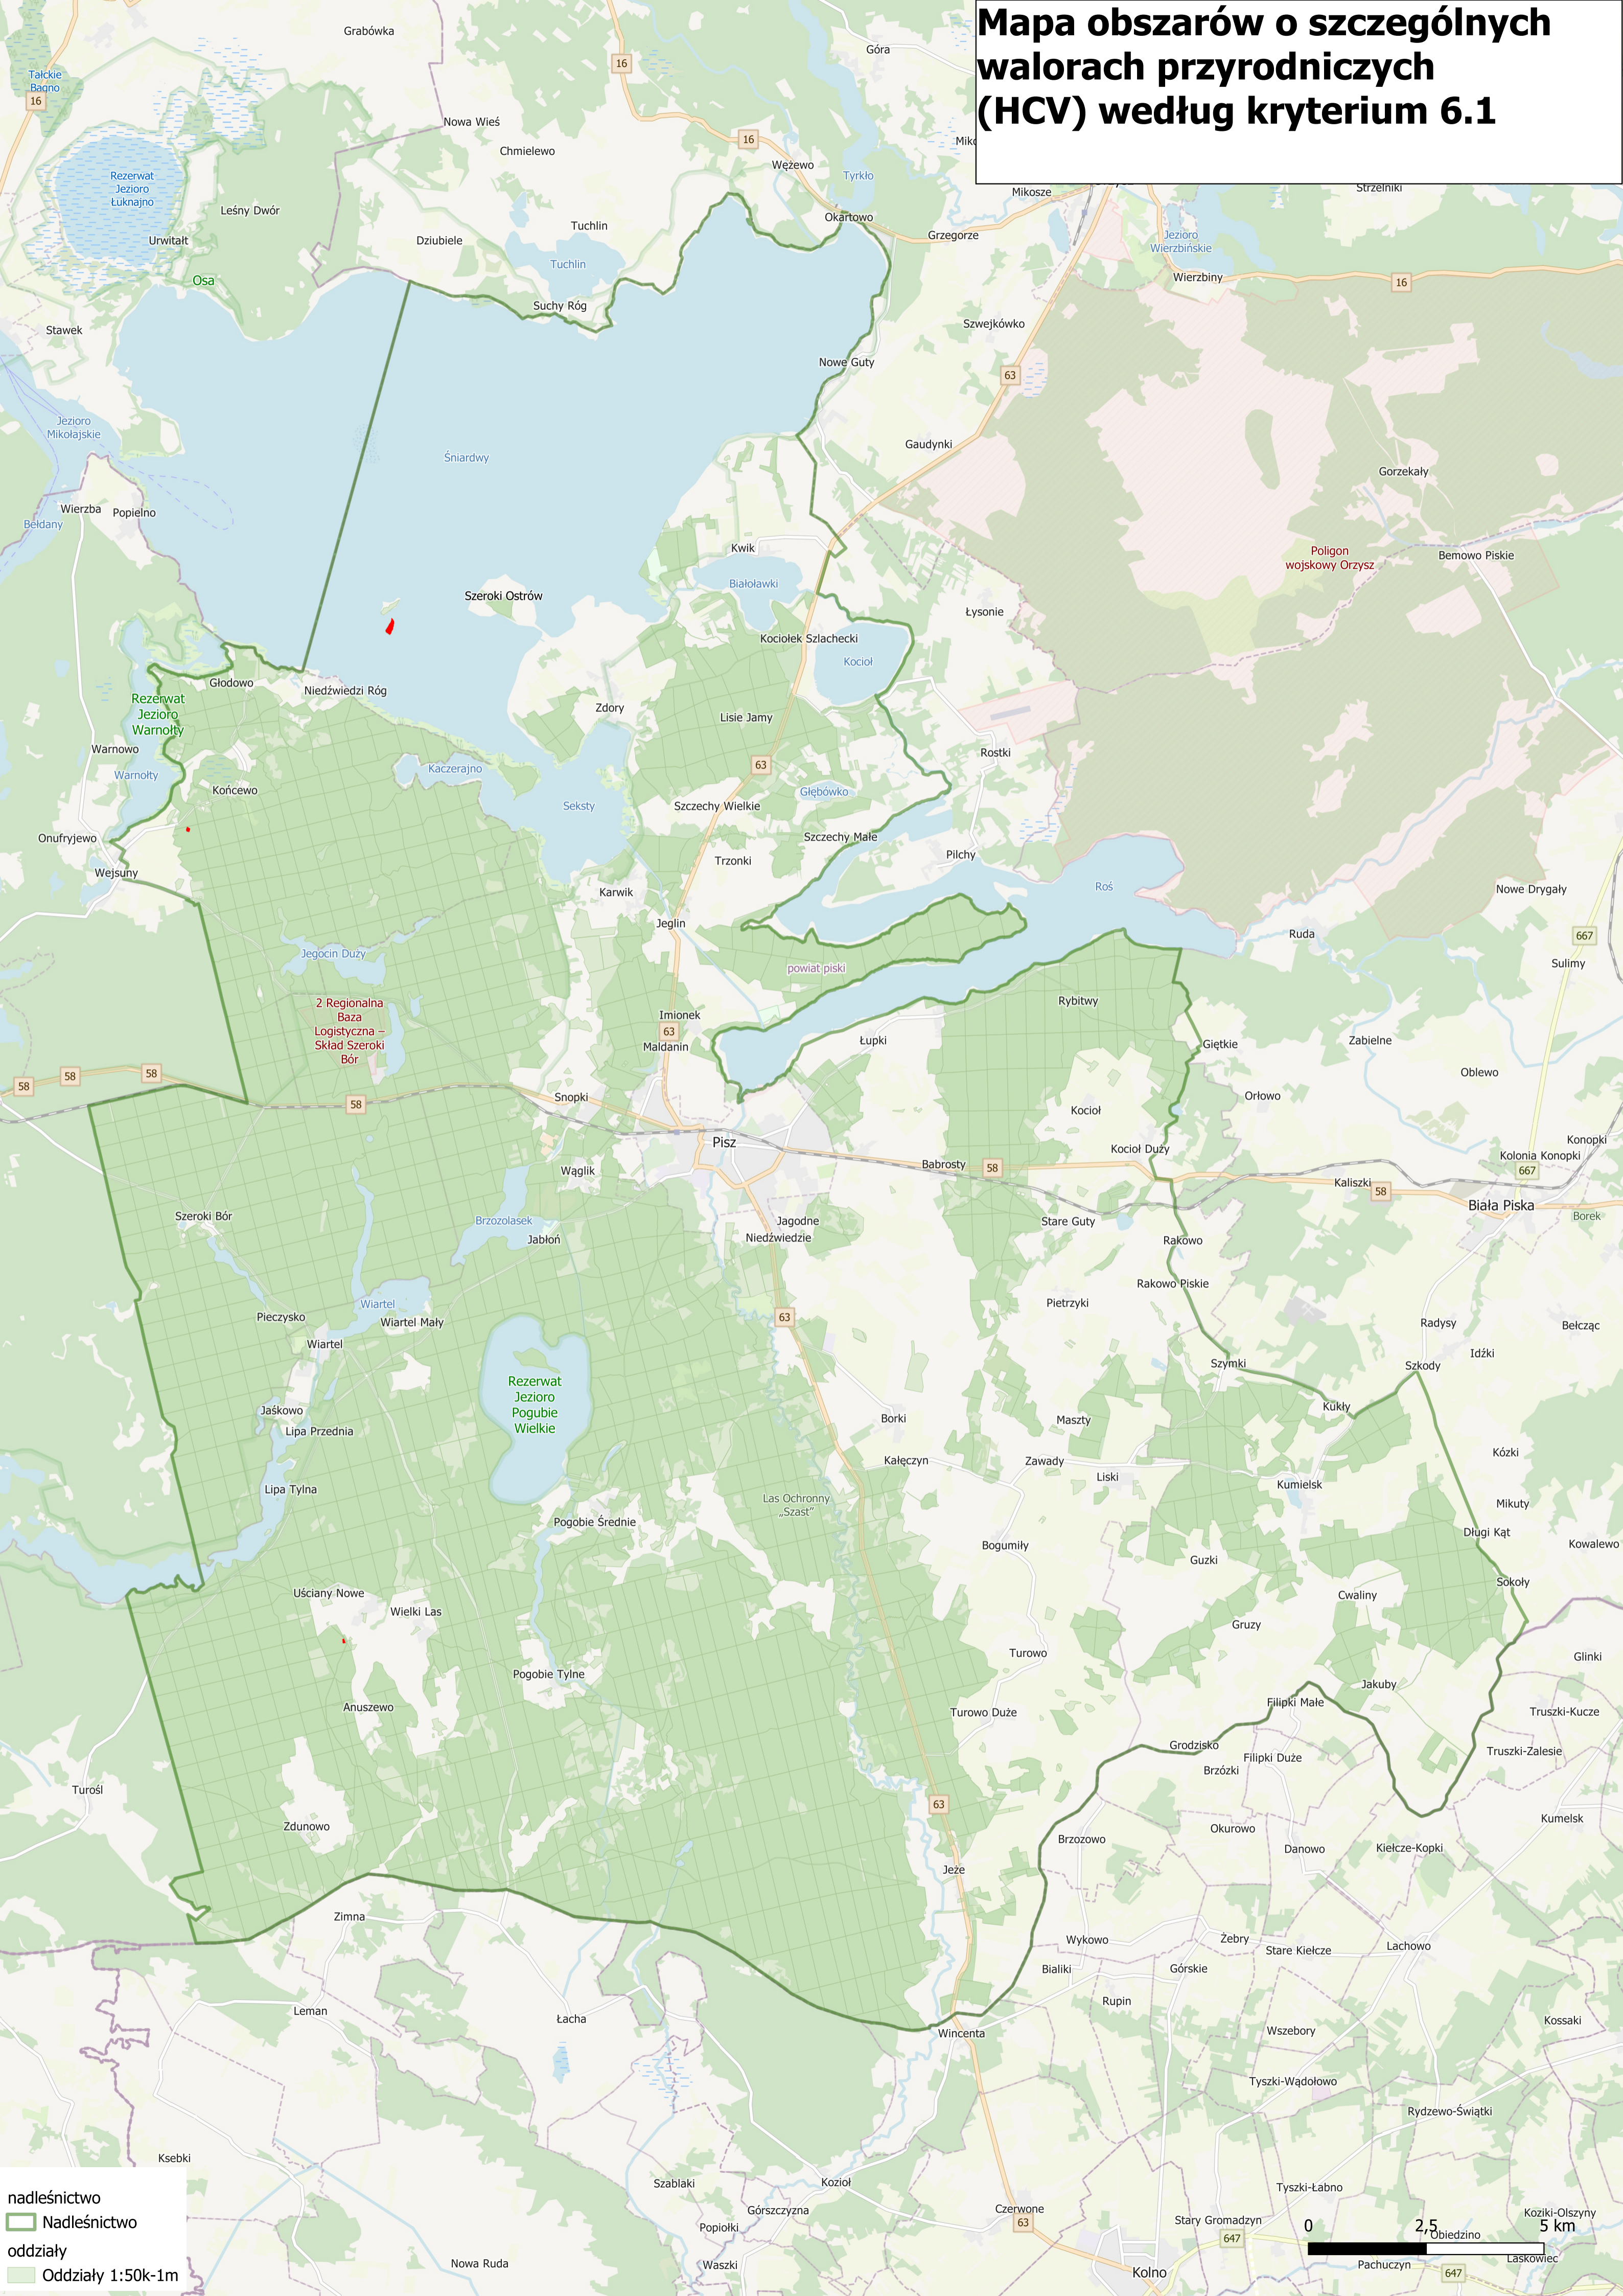

Mapa obszarów o szczególnych walorach przyrodniczych (HCV) według kryterium 6.1

nadleśnictwo
Nadleśnictwo
oddziały
Oddziały 1:50k-1m

0 2,5 5 km
Obiedzino
Pachuczyn
Laskowiec
Koziki-Olszyny