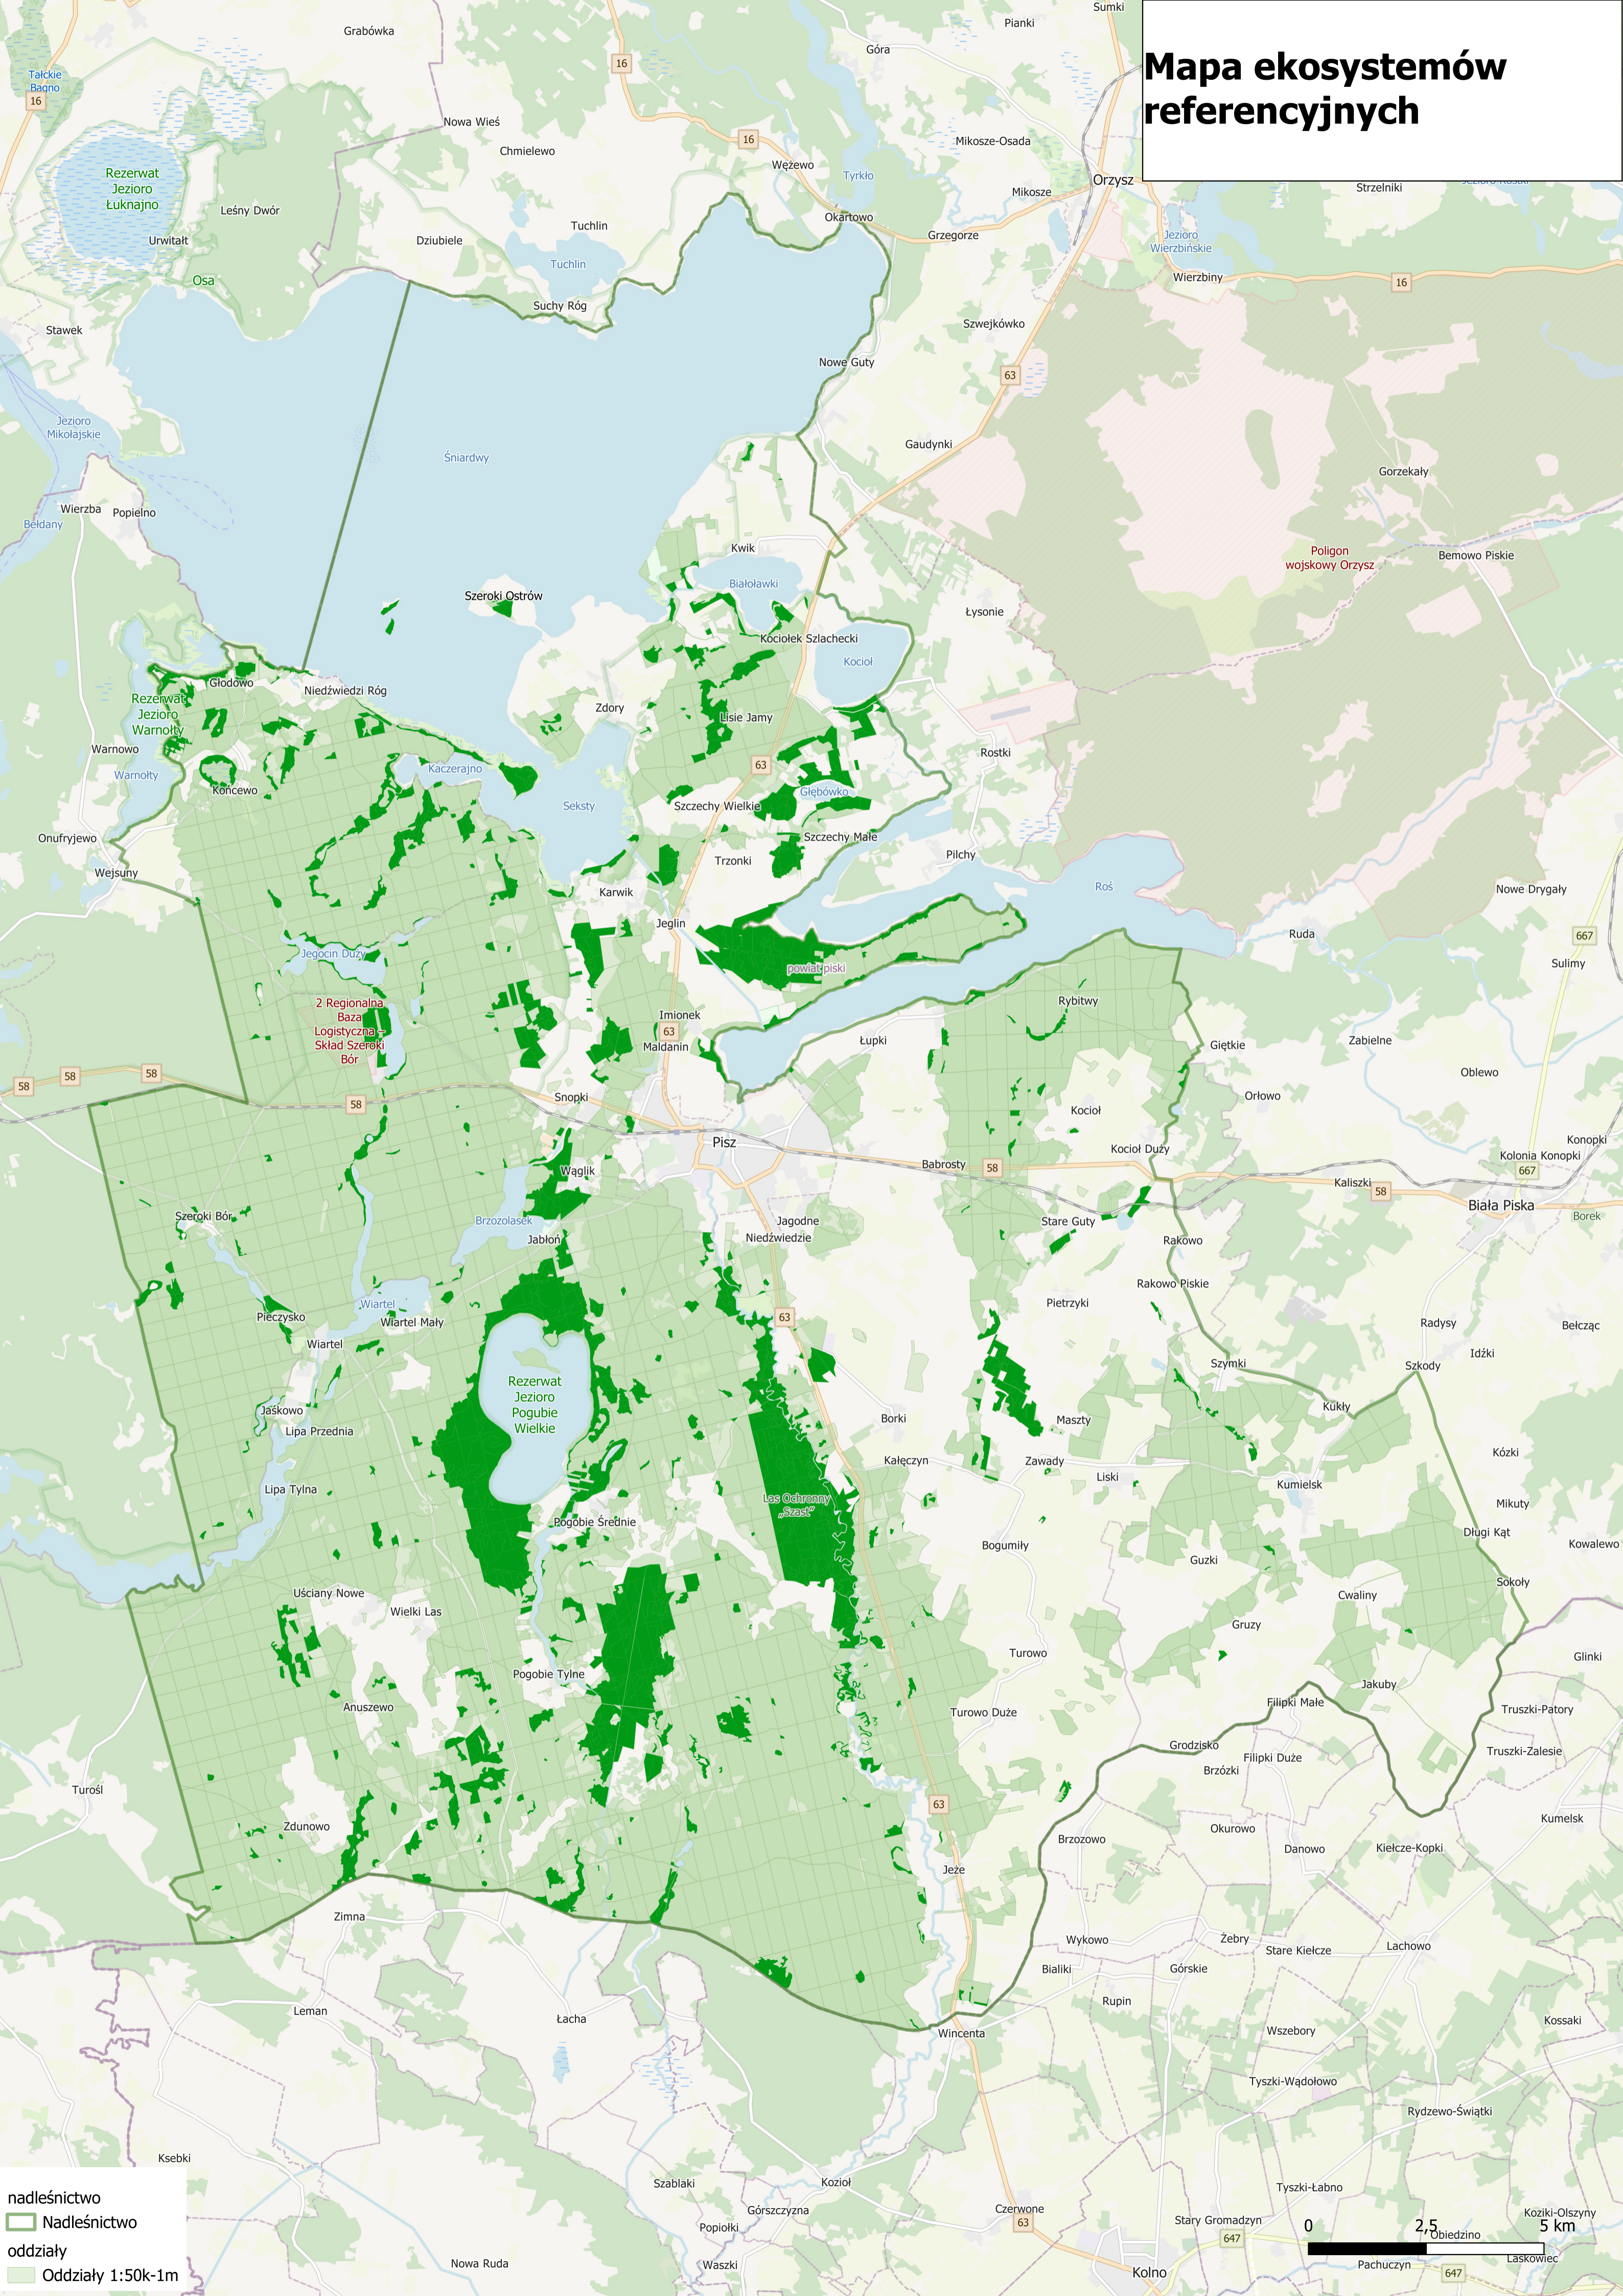

# Mapa ekosystemów referencyjnych

2 Regionalna Baza Logistyczna Skład Szeroki Bór

Poligon wojskowy Orzysz

powiat piski

nadleśnictwo  
Nadleśnictwo  
oddziały  
Oddziały 1:50k-1m

0 2,5 5 km  
Obiedzino  
Pachuczyn  
Laskowiec