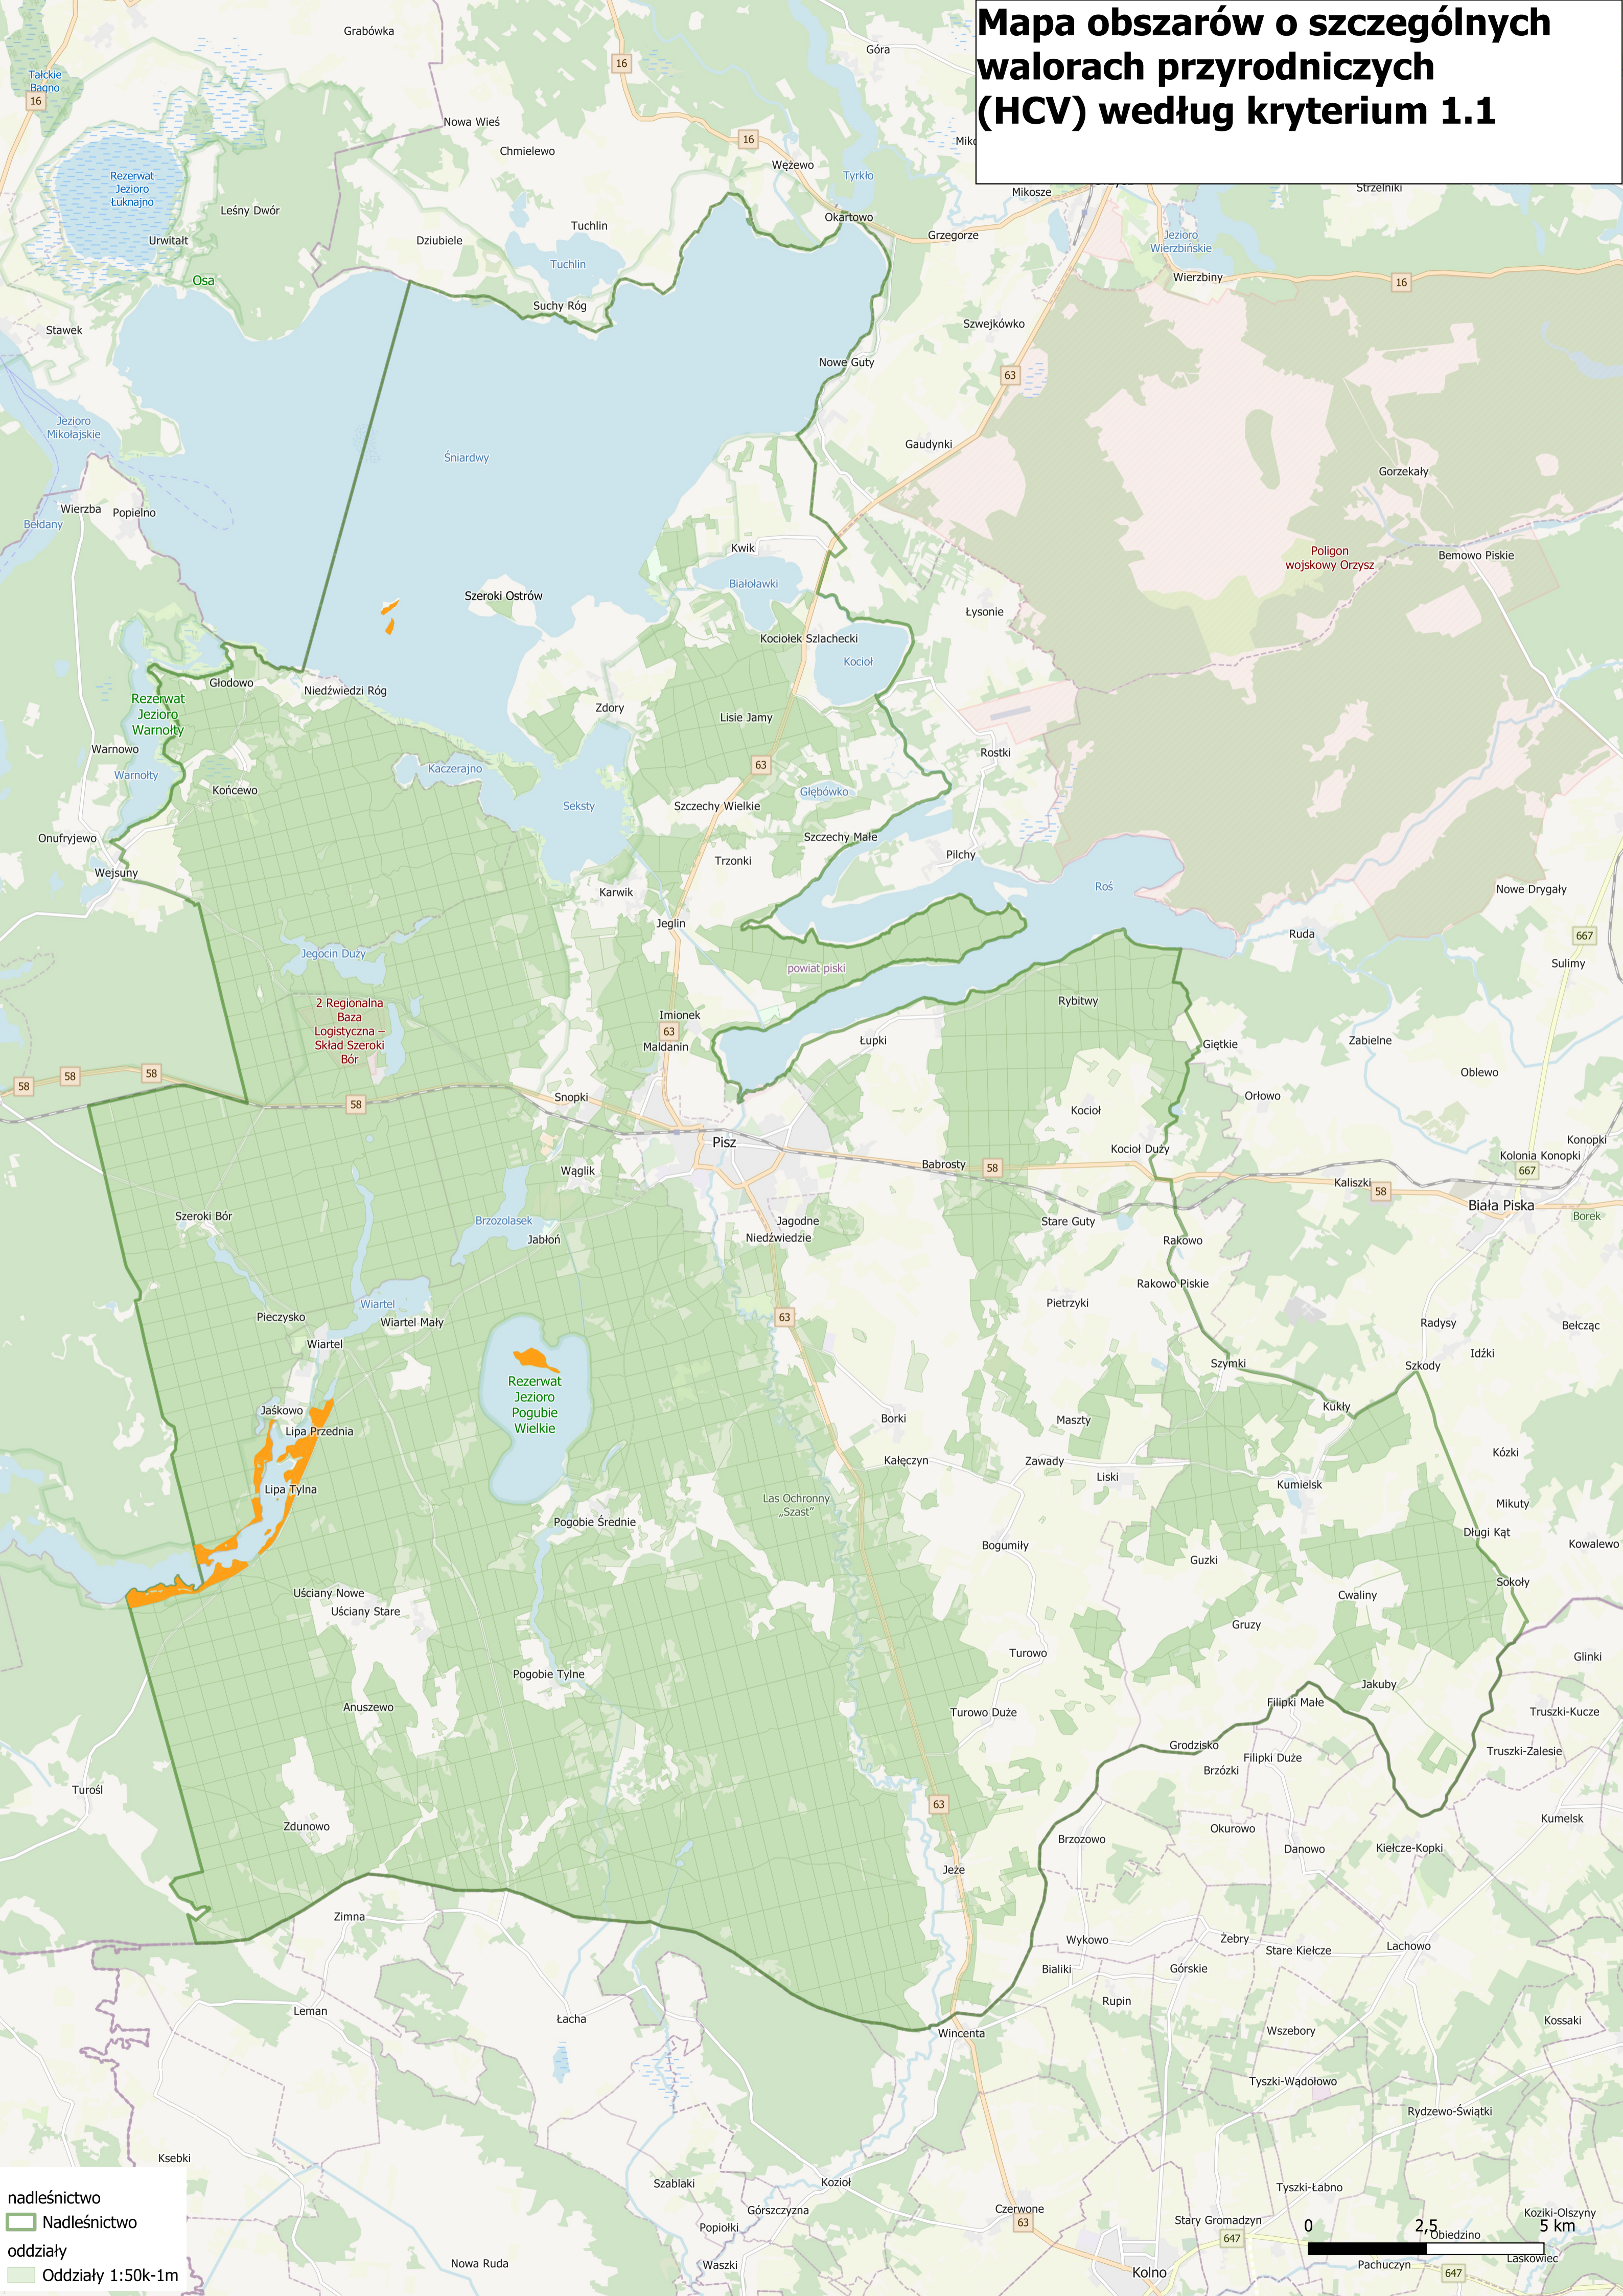

Mapa obszarów o szczególnych walorach przyrodniczych (HCV) według kryterium 1.1

nadleśnictwo
Nadleśnictwo
oddziały
Oddziały 1:50k-1m

0 2,5 5 km
Obiedzino
Pachuczyn
Laskowiec