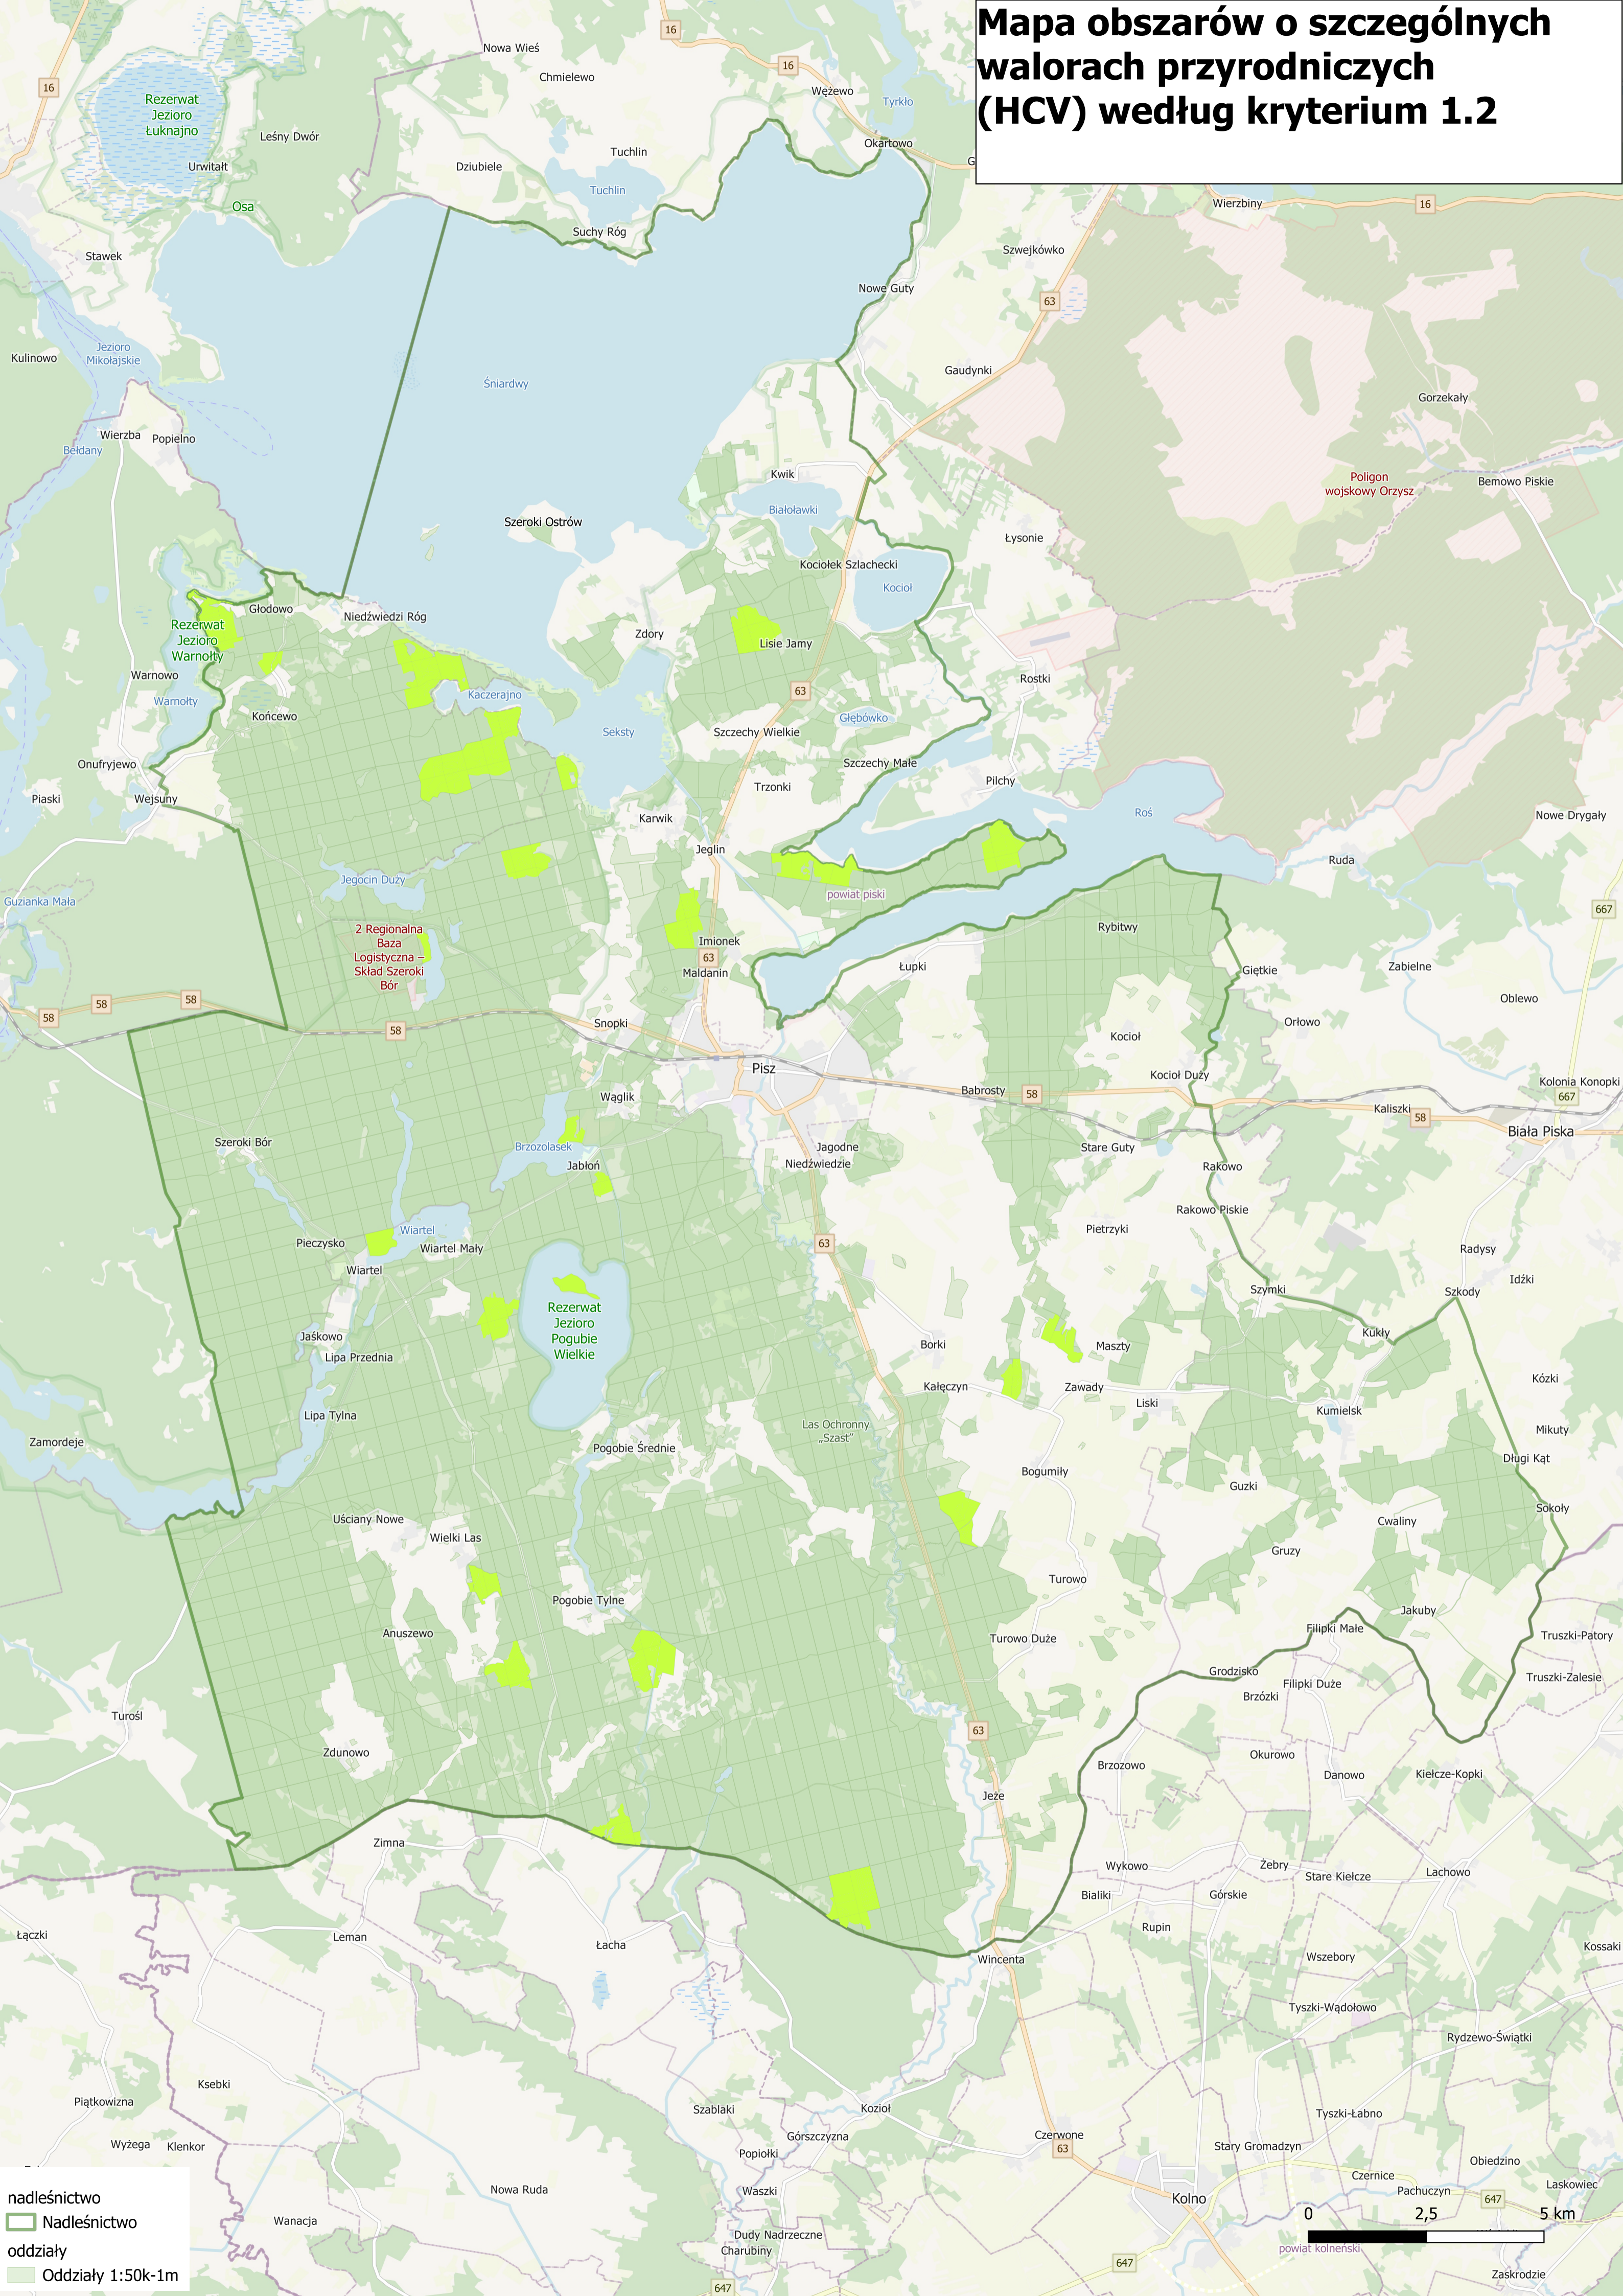

Mapa obszarów o szczególnych walorach przyrodniczych (HCV) według kryterium 1.2

nadleśnictwo
Nadleśnictwo
oddziały
Oddziały 1:50k-1m

0 2,5 5 km
powiat kolneński