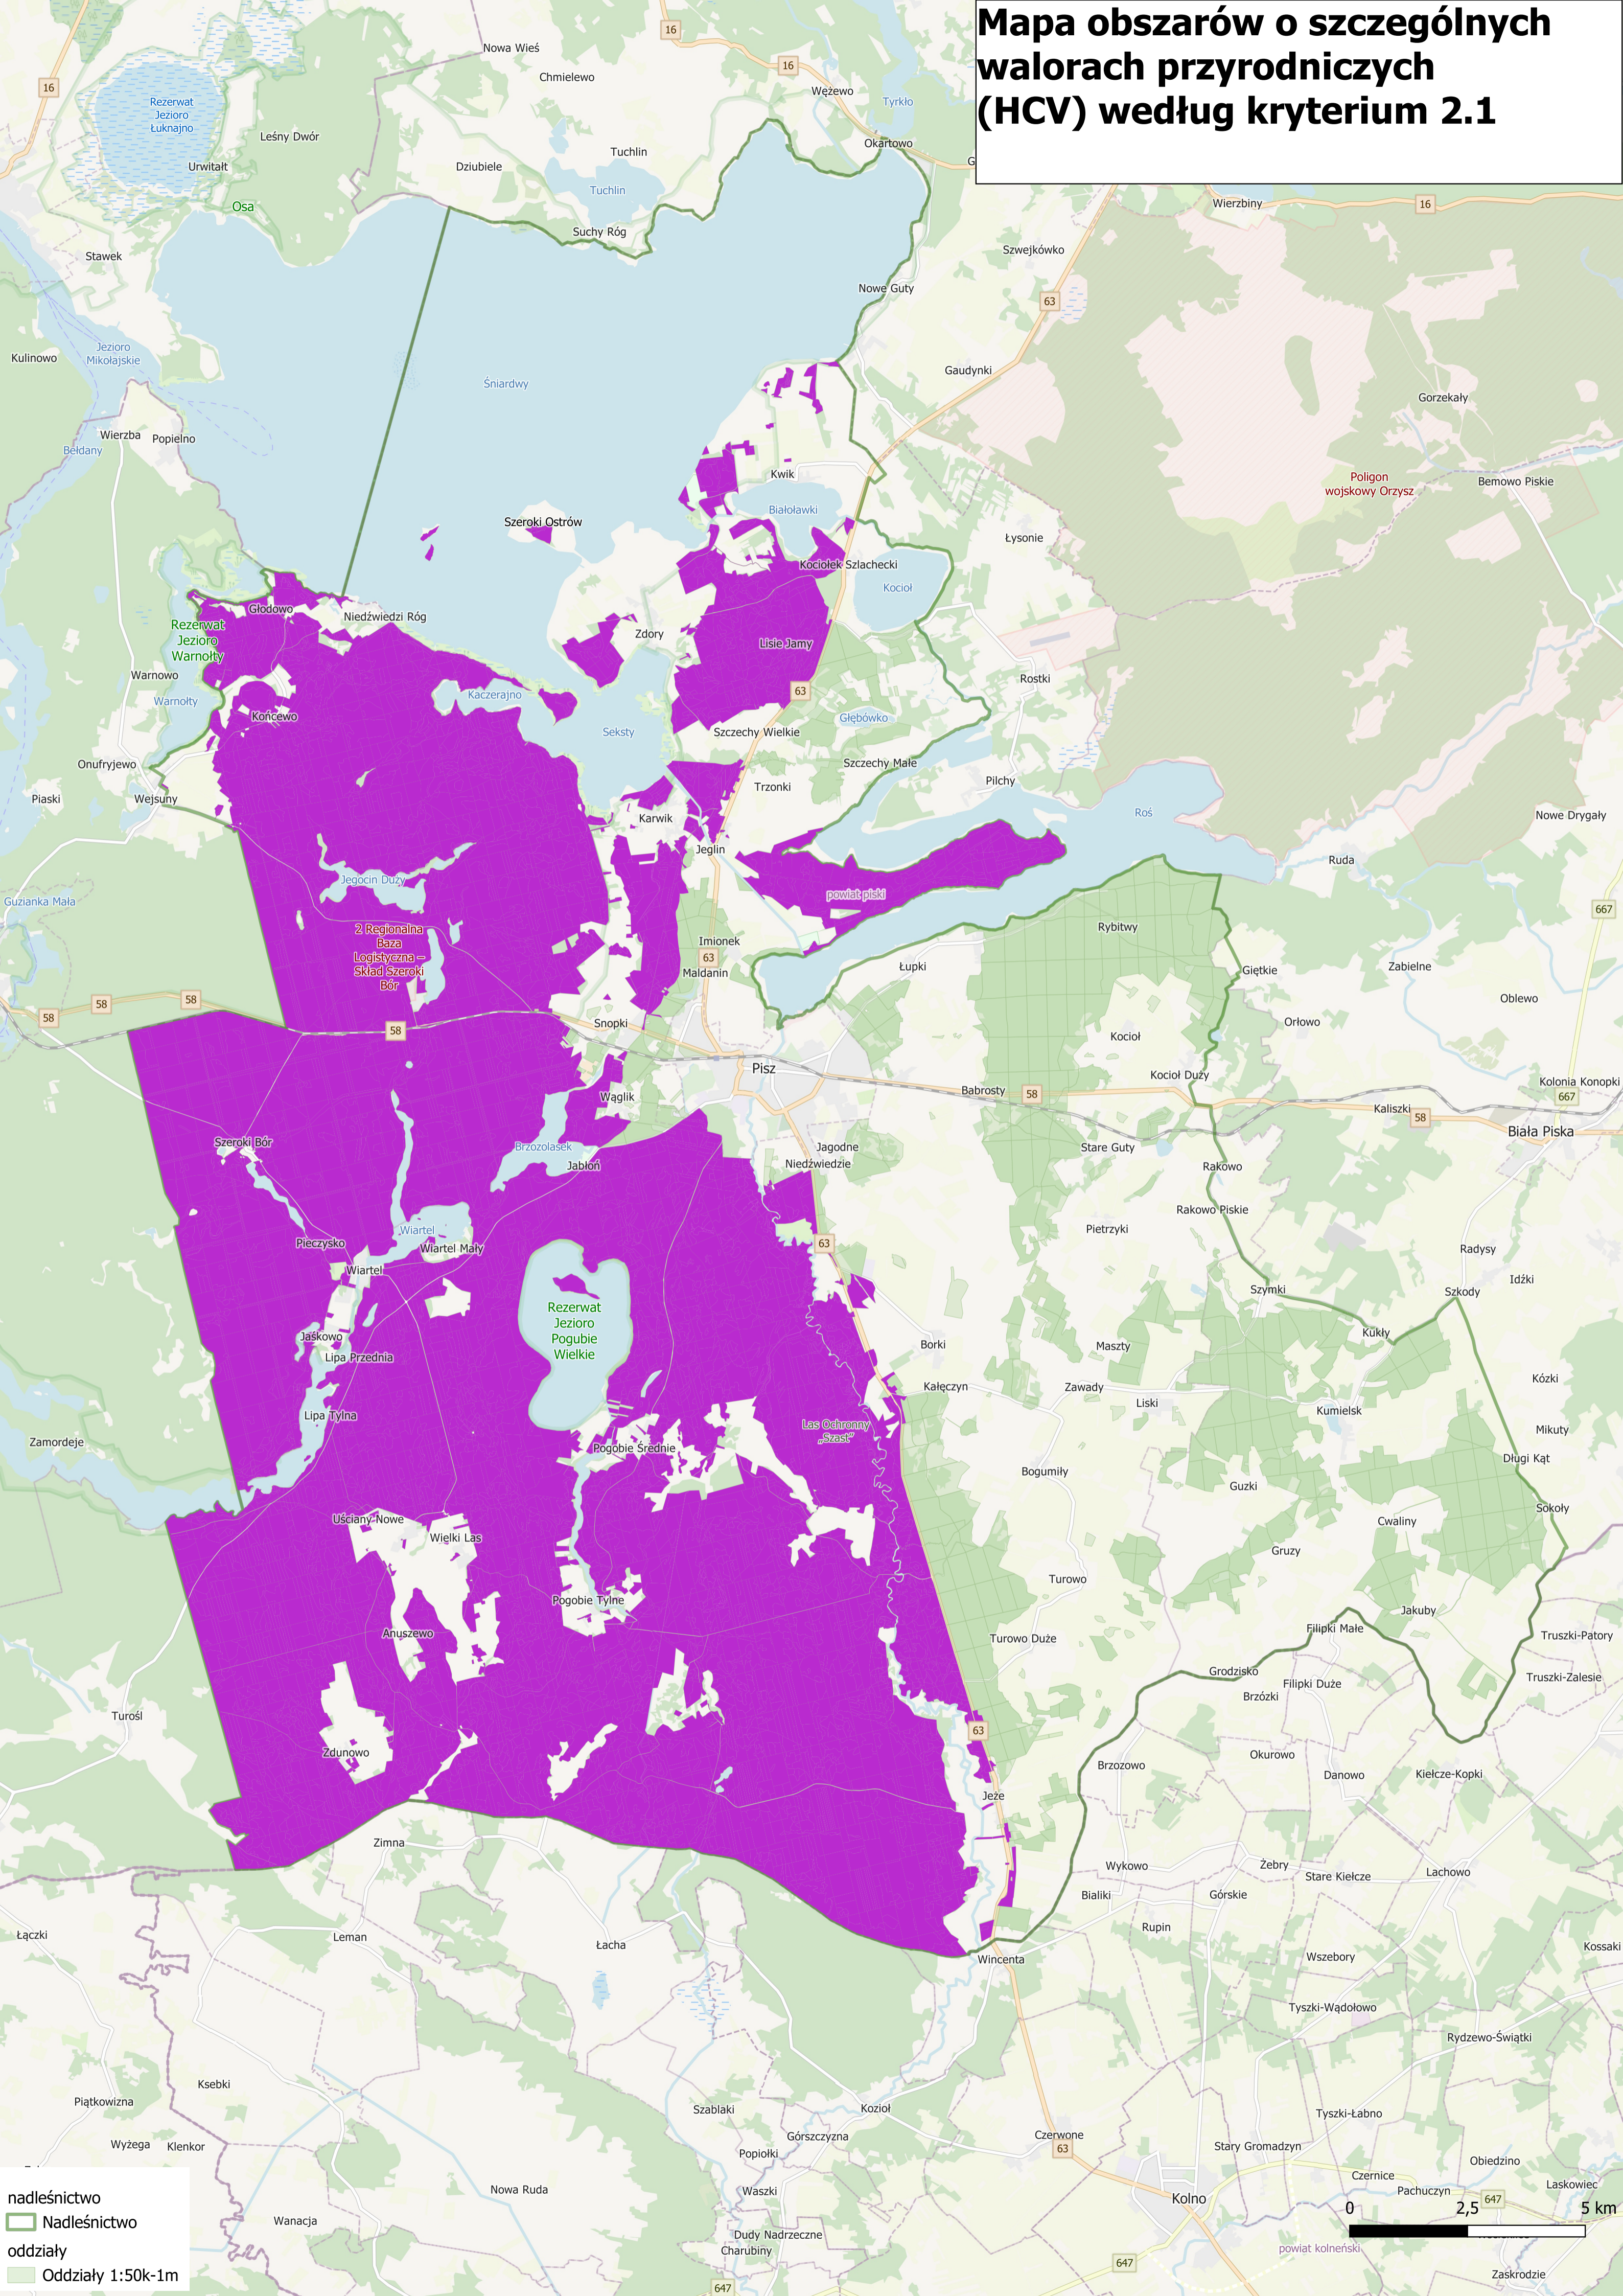

Mapa obszarów o szczególnych walorach przyrodniczych (HCV) według kryterium 2.1

nadleśnictwo
Nadleśnictwo
oddziały
Oddziały 1:50k-1m

0 2,5 5 km