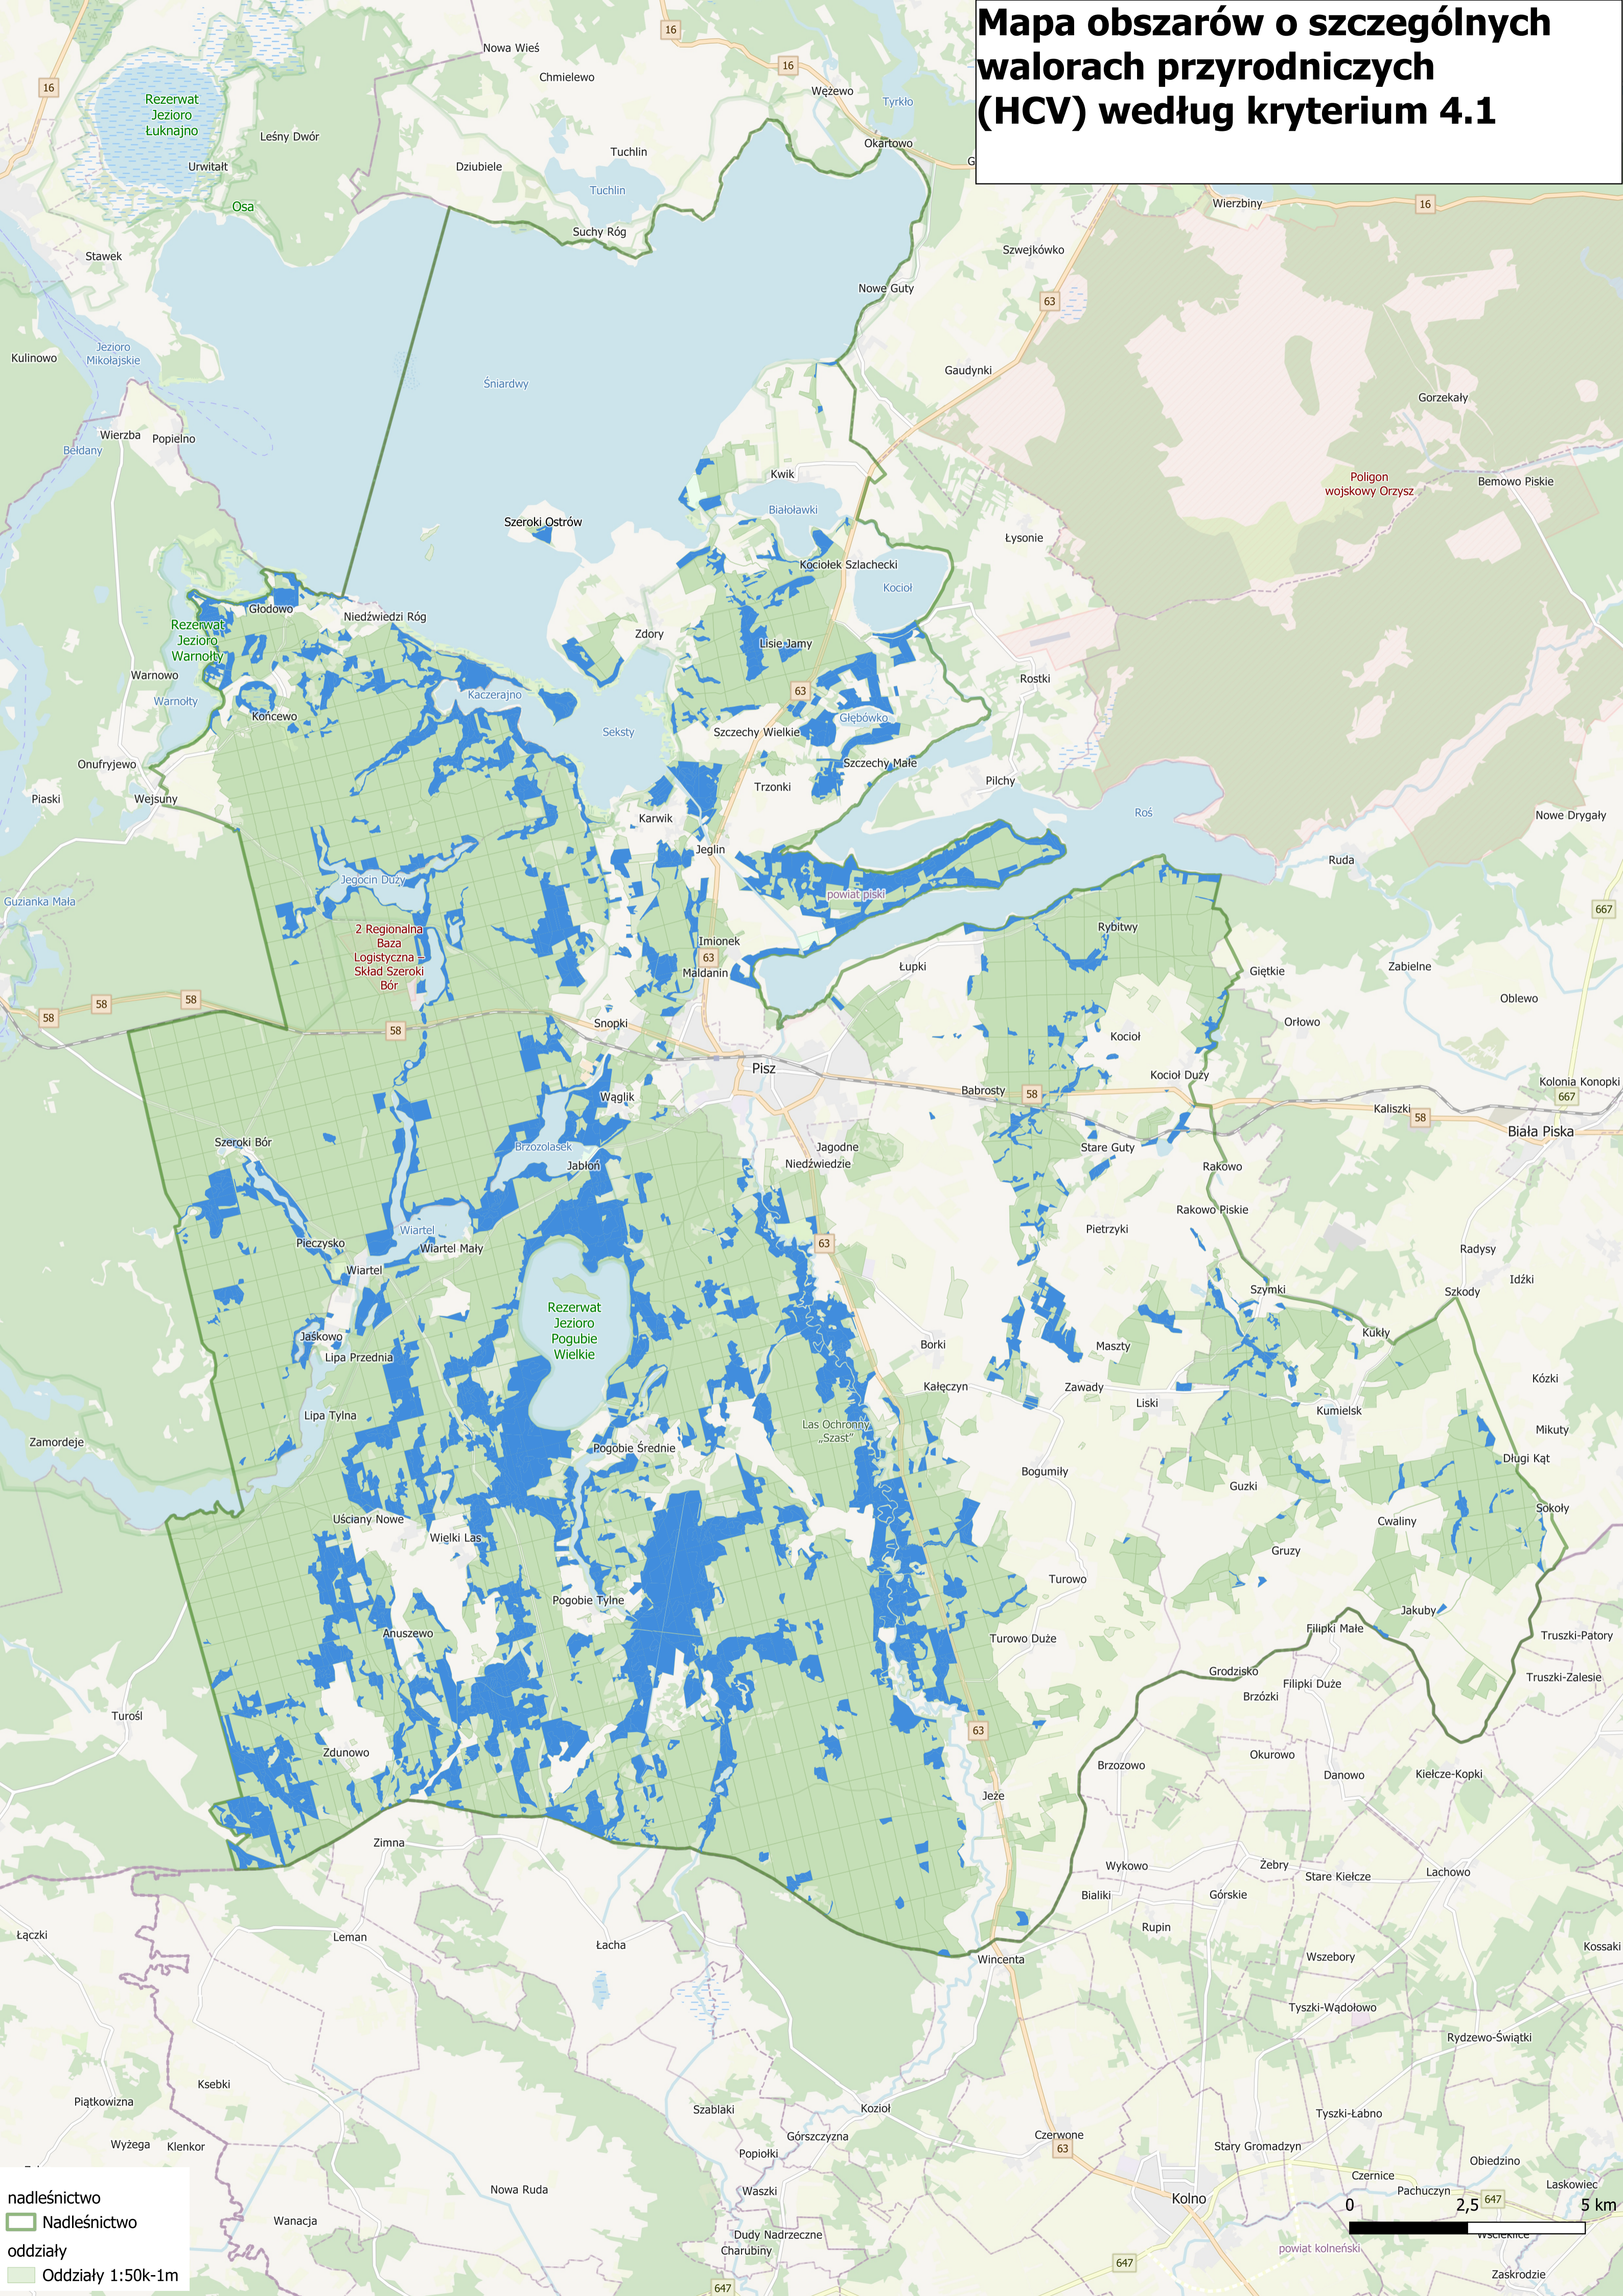

# Mapa obszarów o szczególnych walorach przyrodniczych (HCV) według kryterium 4.1

nadleśnictwo  
Nadleśnictwo  
oddziały  
Oddziały 1:50k-1m

0 2,5 5 km