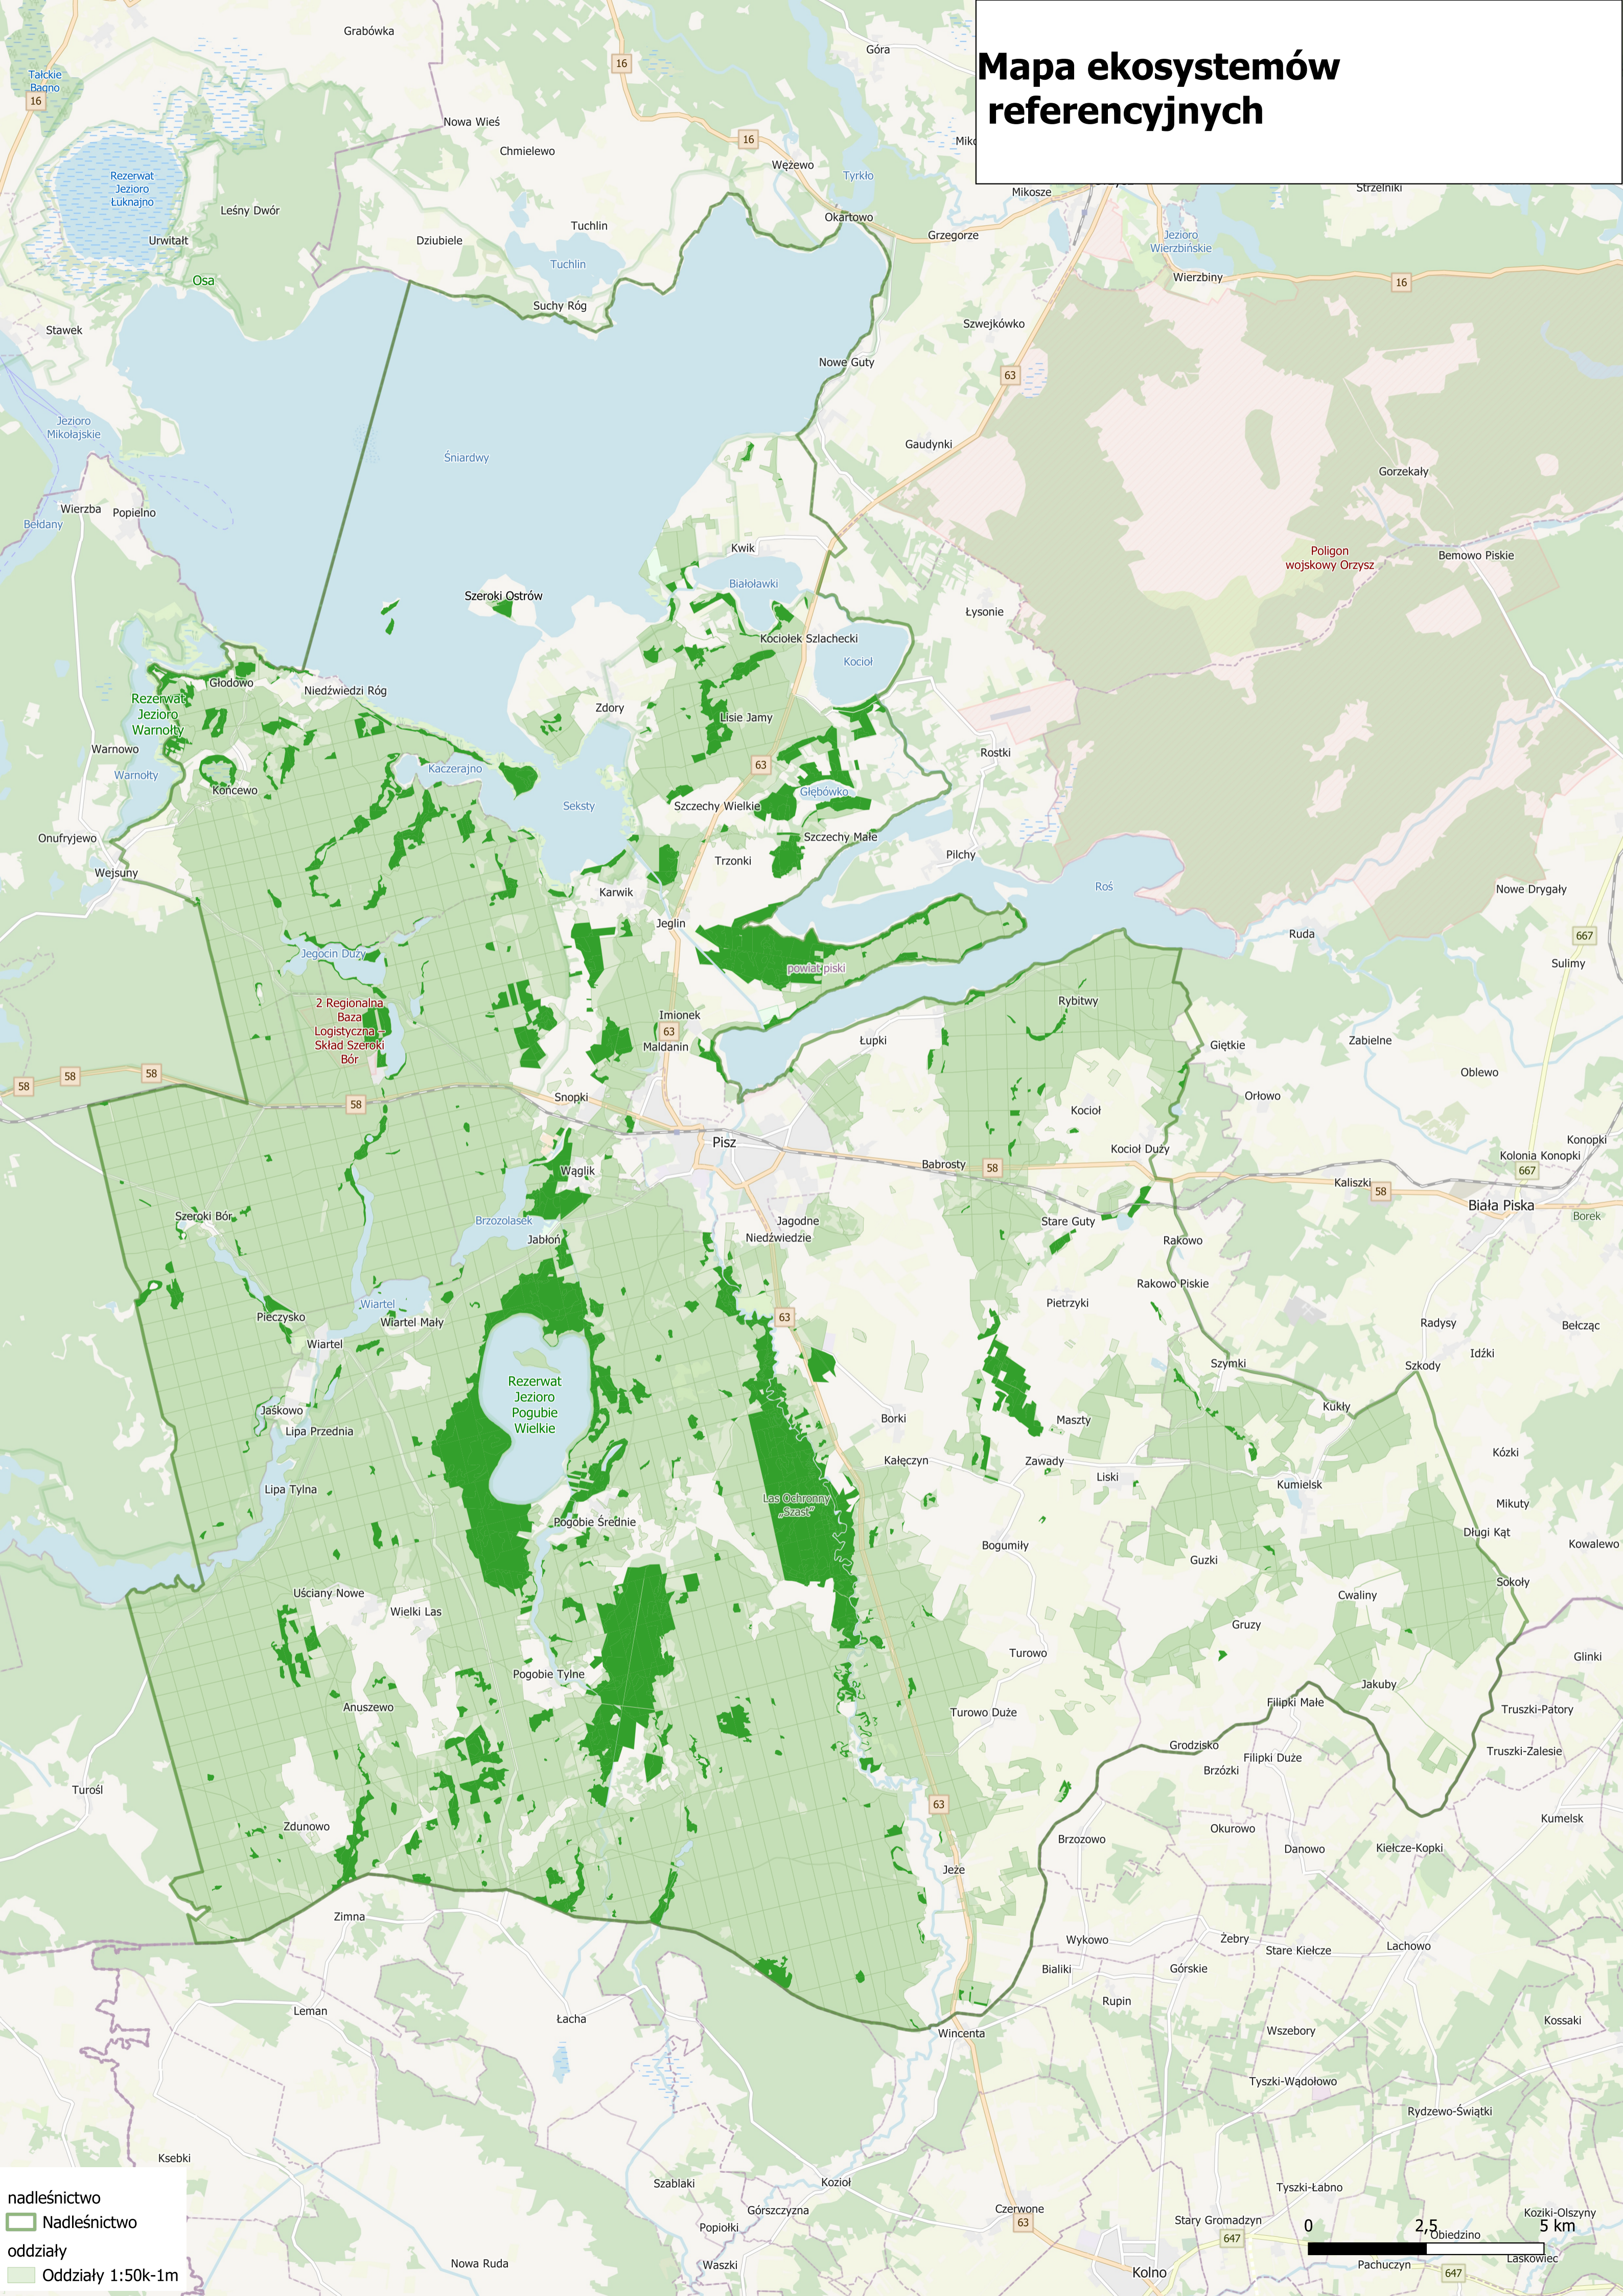

# Mapa ekosystemów referencyjnych

nadleśnictwo  
Nadleśnictwo  
oddziały  
Oddziały 1:50k-1m

0 2,5 5 km  
Obiedzino  
Pachuczyn  
Koziki-Olszyny  
Laskowiec